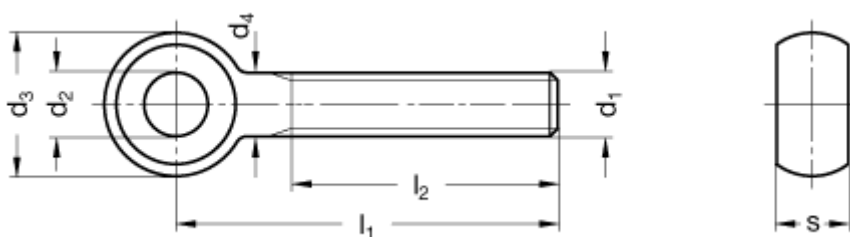

Varenummer: 201524M660NI
Beskrivelse: E+G Øjebolt
GN 1524-M6-60-NI

Mål

d1 = M6
d2 = 6
d3 = 12
d4 = 6
l1 = 60
l2 = 40
s = 8